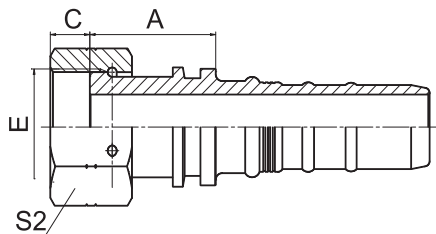

扣压式软管接头

KF24213-W

美制 ORFS 内螺纹平面
ORFS FEMALE FLAT SEAT

代号 PART NO.	螺纹 E THREAD E	胶管 HOSE BORE		尺寸 DIMENSIONS					
		公称内径 DN	标号 DASH	A	C	S2			
KF24213-12-12W	1.3/16"X12	20	12	41	15	36			
KF24213-16-16W	1.7/16"X12	25	16	44.4	15	41			
KF24213-20-20W	1.11/16"X12	32	20	47.8	15	50			
KF24213-24-24W	2"X12	40	24	48.2	15	60			