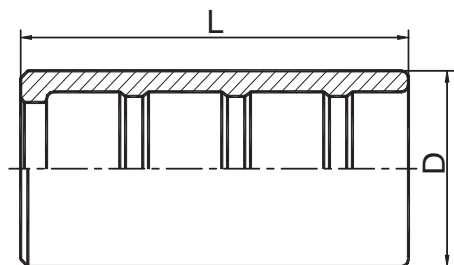

套筒

KF00018

SAE 100 R7 软管套筒
FERRULE FOR SAE100R7 HOSE

代号 PART NO.	软管 HOSE BORE		尺寸 DIMENSIONS			
	公称内径 DN	标号 DASH	D	L		
KF00018-03	5	03	14.2	27		
KF00018-04	6	04	17	29		
KF00018-05	8	05	18.8	31		
KF00018-06	10	06	21	31		
KF00018-08	12	08	25.5	34		
KF00018-10	16	10	31.5	36		
KF00018-12	20	12	33	43		