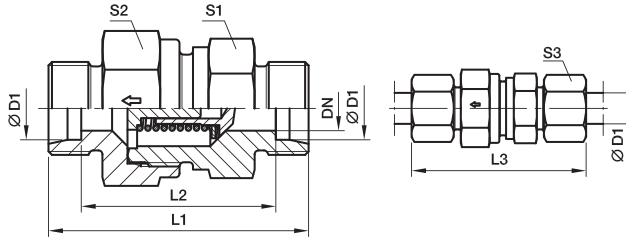

单向阀

KFRHD单向阀

EO 24°锥/EO 24°锥

系列	D1 	CF DN	71 DN	CF L1	71 L1	L2	L3	S1	CF S2	71 S2	S3	重量 克/件	订货号	工作压力(bar)	
														CF	71
L	06	3.5	3.5	43.0	43.0	29.0	58.0	17	17	17	14	46	KFRHD06LOMD	400	250
	08	5.5	5.5	44.0	44.9	30.0	59.0	19	19	19	17	61	KFRHD08LOMD	400	250
	10	7.5	7.5	55.0	54.5	40.5	69.5	22	24	24	19	104	KFRHD10LOMD	400	250
	12	9.5	9.5	58.0	57.5	43.5	72.5	27	30	30	22	166	KFRHD12LOMD	400	250
	15	11.0	11.5	62.0	61.5	47.5	77.5	27	32	32	27	192	KFRHD15LOMD	400	250
	18	14.0	14.0	67.0	66.5	51.5	83.5	36	41	36	32	292	KFRHD18LOMD	400	160
	22	18.0	18.0	77.0	76.5	61.5	93.5	41	46	46	36	472	KFRHD22LOMD	250	160
	28	23.0	23.0	85.0	84.5	69.5	102.5	50	55	55	41	746	KFRHD28LOMD	250	100
	35	29.0	29.0	96.0	95.5	74.5	117.5	60	65	60	50	1062	KFRHD35LOMD	250	100
	42	29.0	29.0	96.0	96.0	74.0	119.0	65	70	70	60	1518	KFRHD42LOMD	250	100
S	06	3.5	3.5	48.5	48.5	34.5	63.5	19	19	19	17	70	KFRHD06SOMD	420	400
	08	3.5	3.5	48.5	48.5	34.5	63.5	19	19	19	19	74	KFRHD08SOMD	420	400
	10	5.5	5.5	55.5	55.5	40.5	72.5	22	24	24	22	121	KFRHD10SOMD	420	400
	12	7.5	7.5	57.5	57.5	42.5	74.5	24	27	27	24	148	KFRHD12SOMD	420	400
	14	9.5	9.5	64.0	63.5	47.5	82.5	27	32	32	27	218	KFRHD14SOMD	420	315
	16	11.0	11.5	68.0	67.5	50.5	86.5	32	36	36	30	286	KFRHD16SOMD	420	315
	20	15.0	15.0	76.0	75.5	54.5	97.5	41	50	46	36	506	KFRHD20SOMD	420	250
	25	19.0	19.0	83.0	82.5	58.5	106.5	46	55	50	46	639	KFRHD25SOMD	420	250
	30	24.0	24.0	97.0	96.5	69.5	122.5	60	60	60	50	1157	KFRHD30SOMD	250	250
	38	29.0	29.0	108.0	107.5	75.5	136.5	65	70	70	60	1650	KFRHD38SOMD	250	250