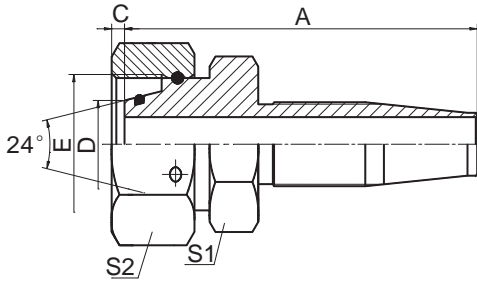

可拆卸式软管接头

KF20418D-R5

公制内螺纹 24° 锥带 O 形圈轻系列
METRIC FEMALE 24° CONE O-RING L.T.

代号 PART NO.	螺纹 E THREAD E	胶管 HOSE BORE		管子外径 D	尺寸 DIMENSIONS			
		公称内径 DN	标号 DASH	TUBE O.D.	A	C	S1	S2
KF20418D-14-04(R5)	M14X1.5	5	04	8		1.4	12	17
KF20418D-16-05(R5)	M16X1.5	6	05	10		2.1	14	19
KF20418D-18-06(R5)	M18X1.5	8	06	12		1.8	17	22
KF20418D-22-08(R5)	M22X1.5	11	08	15		3	19	27
KF20418D-26-10(R5)	M26X1.5	13	10	18		2.1	27	32
KF20418D-30-12(R5)	M30X2	16	12	22		3.8	30	36
KF20418D-36-16(R5)	M36X2	22	16	28		4.5	36	41
KF20418D-45-16(R5)	M45X2	22	16	35		4	41	50
KF20418D-45-20(R5)	M45X2	28	20	35		4	41	50
KF20418D-52-24(R5)	M52X2	35	24	42		4	50	60