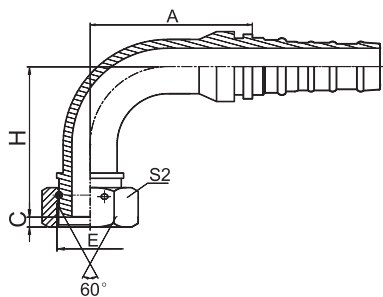

扣压式软管接头

KF22693-W

90° 英管内螺纹60° 外锥面
90° BSP FEMALE 60° CONE

代号 PART NO.	螺纹 E THREAD E	胶管 HOSE BORE		尺寸 DIMENSIONS				
		公称内径 DN	标号 DASH	A	C	H	S2	
KF22693-12-12W	G3/4"X14	20	12	73.8	8.7	67.1	32	
KF22693-16-16W	G1"X11	25	16	91.9	10.5	72	41	
KF22693-20-20W	G1.1/4"X11	32	20	105.8	10.1	88.3	50	
KF22693-24-24W	G1.1/2"X11	40	24	124.2	12.5	103	55	
KF22693-32-32W	G2"X11	50	32	148.8	16	123.3	70	