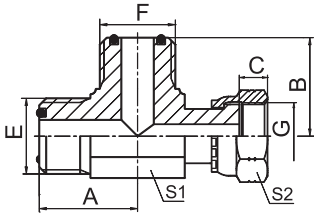

美制螺纹O型圈平面密封ORFS接头

KFCF

美制 ORFS 外螺纹 O 形圈平面
密封 / 美制 ORFS 内螺纹平面三通
ORFS MALE O-RING / ORFS FEMALE RUN TEE

代号 PART NO.	螺纹 THREAD			O 形圈 O-RING		尺寸 DIMENSIONS				
	E	F	G	E 端	F 端	A	B	C	S1	S2
KFCF-04	9/16"X18	9/16"X18	9/16"X18	O011	O011	23	23	8.5	14	19
KFCF-06	11/16"X16	11/16"X16	11/16"X16	O012	O012	27.5	27.5	10	19	22
KFCF-08	13/16"X16	13/16"X16	13/16"X16	O014	O014	31	31	11	22	27
KFCF-10	1"X14	1"X14	1"X14	O016	O016	36.5	36.5	13.5	27	30
KFCF-12	1.3/16"X12	1.3/16"X12	1.3/16"X12	O018	O018	40.3	40.3	15	30	36
KFCF-16	1.7/16"X12	1.7/16"X12	1.7/16"X12	O021	O021	44.5	44.5	15	36	41
KFCF-20	1.11/16"X12	1.11/16"X12	1.11/16"X12	O025	O025	47.5	47.5	15	41	50
KFCF-24	2"X12	2"X12	2"X12	O029	O029	53.5	53.5	15	50	60