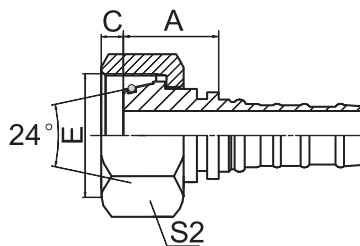

扣压式软管接头

KF20513-W

KF20513-T

公制内螺纹 24° 锥带 O 形圈重系列
 METRIC FEMALE 24° CONE O-RING H.T.
 ISO 12151-2---DIN 3865

代号 PART NO.	螺纹 E THREAD E	胶管 HOSE BORE		管子外径 TUBE O.D.	O 形圈 O RING	尺寸 DIMENSIONS		
		公称内径 DN	标号 DASH			A	C	S2
KF20513-30-12W	M30X2	20	12	20	O16.3X2.4	30	2.5	36
KF20513-36-12T	M36X2	20	12	25	O20.3X2.4	38.5	3.5	46
KF20513-36-16W	M36X2	25	16	25	O20.3X2.4	31.9	3.2	46
KF20513-42-12T	M42X2	20	12	30	O25.3X2.4	42	3.9	50
KF20513-42-16W	M42X2	25	16	30	O25.3X2.4	33.4	3.9	50
KF20513-42-20W	M42X2	32	20	30	O25.3X2.4	38.8	3.9	50
KF20513-52-20T	M52X2	32	20	38	O33.3X2.4	45.3	4.5	60
KF20513-52-24W	M52X2	40	24	38	O33.3X2.4	38.2	4.5	60