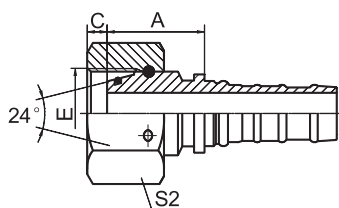

扣压式软管接头

KF20513-W

KF20513-T

公制内螺纹 24° 锥带 O 形圈重系列
 METRIC FEMALE 24° CONE O-RING H.T.
 ISO 12151-2---DIN 3865

代号 PART NO.	螺纹 E THREAD E	胶管 HOSE BORE		管子外径 TUBE O.D.	O 形圈 O RING	尺寸 DIMENSIONS		
		公称内径 DN	标号 DASH			A	C	S2
KF20513-30-12W	M30X2	20	12	20	O16.3X2.4	30	2.5	36
KF20513-36-12T	M36X2	20	12	25	O20.3X2.4	38.5	3.5	46
KF20513-36-16W	M36X2	25	16	25	O20.3X2.4	31.9	3.2	46
KF20513-42-12T	M42X2	20	12	30	O25.3X2.4	42	3.9	50
KF20513-42-16W	M42X2	25	16	30	O25.3X2.4	33.4	3.9	50
KF20513-42-20W	M42X2	32	20	30	O25.3X2.4	38.8	3.9	50
KF20513-52-20T	M52X2	32	20	38	O33.3X2.4	45.3	4.5	60
KF20513-52-24W	M52X2	40	24	38	O33.3X2.4	38.2	4.5	60