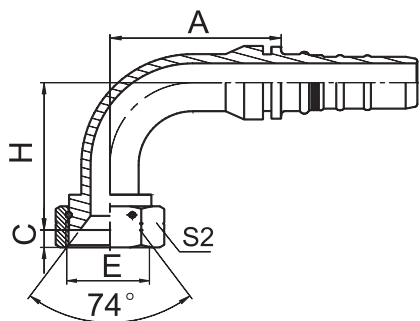

扣压式软管接头

KF26793-W

90° 美制 JIC 内螺纹 74° 内锥面
90° JIC FEMALE 74° CONE SEAT

代号 PART NO.	螺纹 E THREAD E	胶管 HOSE BORE		尺寸 DIMENSIONS				
		公称内径 DN	标号 DASH	A	C	H	S2	
KF26793-12-12W	1.1/16"X12	20	12	73.8	15	64.5	32	
KF26793-16-16W	1.5/16"X12	25	16	88.9	16	72.5	41	
KF26793-20-20W	1.5/8"X12	32	20	105.8	16.1	81.5	50	
KF26793-24-24W	1.7/8"X12	40	24	124.2	20	101	55	
KF26793-32-32W	2.1/2"X12	50	32	150.3	23.5	121.3	75	