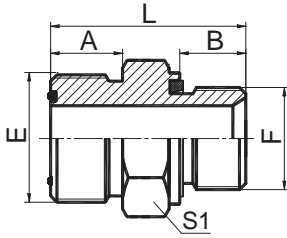

美制螺纹O型圈平面密封ORFS接头

KF1FB-WD

美制 ORFS 外螺纹平面 / 英管外螺纹胶垫密封
ORFS MALE FLAT/BSP MALE CAPTIVE SEAL

代号 PART NO.	螺纹 THREAD		O形圈 O RING 胶垫 CAPTIVE		尺寸 DIMENSIONS			
	E	F	E 端	F 端	A	B	L	S1
KF1FB-04WD	9/16"X18	G1/4"X19	O011	WD-B04	10	12	30	19
KF1FB-06WD	11/16"X16	G3/8"X19	O012	WD-B06	11.2	12	33.5	22
KF1FB-06-04WD	11/16"X16	G1/4"X19	O012	WD-B04	11.2	12	31	19
KF1FB-08WD	13/16"X16	G1/2"X14	O014	WD-B08	12.8	14	40	27
KF1FB-08-06WD	13/16"X16	G3/8"X19	O014	WD-B06	12.8	12	35	22
KF1FB-10-08WD	1"X14	G1/4"X14	O016	WD-B08	15.5	14	43.5	32
KF1FB-12WD	1.3/16"x12	G3/4"x14	O018	WD-B12	17	16	47	32
KF1FB-16WD	1.7/16"X12	G1"X11	O021	WD-B16	17.5	18	51.5	41
KF1FB-20WD	1.11/16"X12	G1.1/4"X11	O025	WD-B20	17.5	20	55.5	50