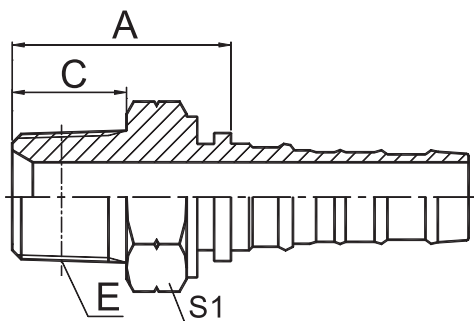

扣压式软管接头

KF13013-SP

英锥管外螺纹
BSPT MALE

代号 PART NO.	螺纹 E THREAD E	胶管 HOSE BORE		尺寸 DIMENSIONS				
		公称内径 DN	标号 DASH	A	C	S1		
KF13013-12-12SP	R3/4"X14	20	12	38	20	30		
KF13013-16-16SP	R1"X11	25	16	45.9	25.5	38		
KF13013-20-20SP	R1.1/4"X11	32	20	51.3	26.5	46		
KF13013-24-24SP	R1.1/2"X11	40	24	53.2	26.5	50		
KF13013-32-32SP	R2"X11	50	32	58.5	30	65		